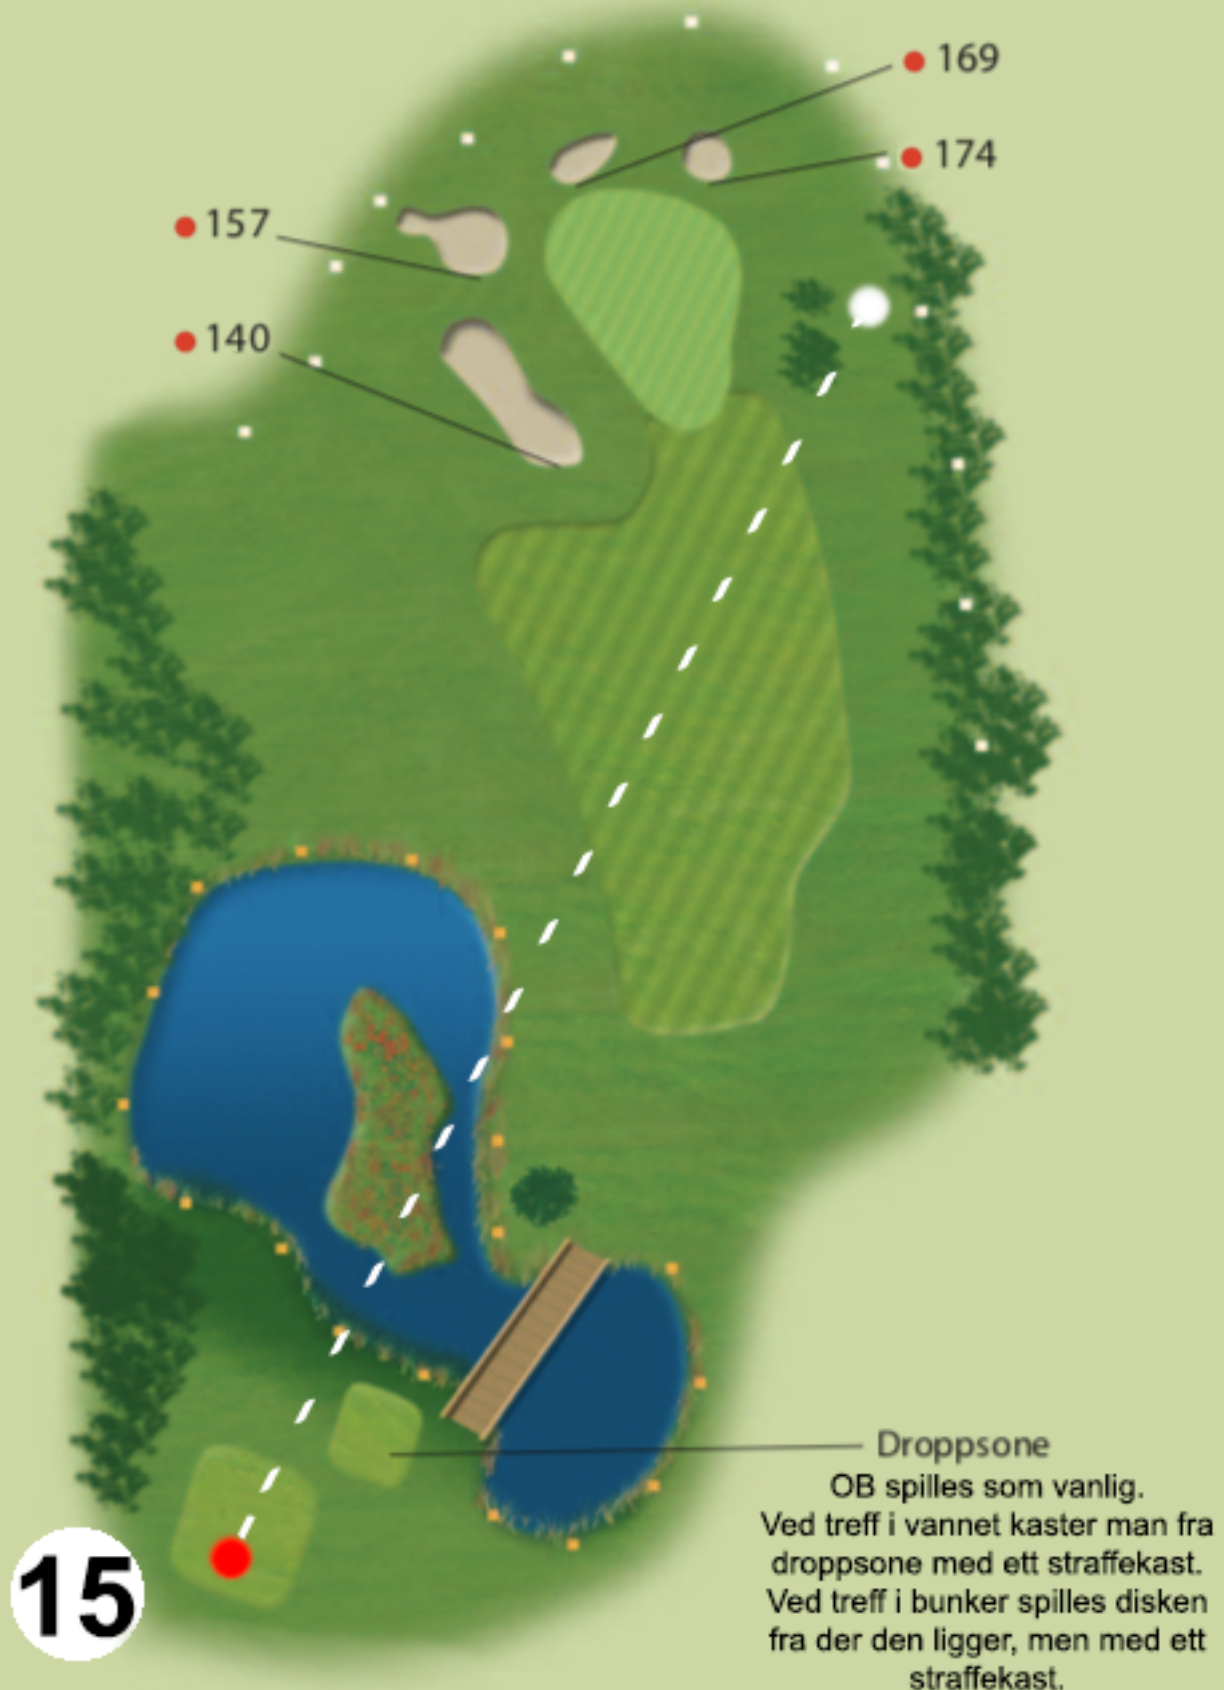

Hull 1 og 2

OB langs siden spilles som vanlig. Ved treff i bunker spilles disken fra der den ligger, men med ett straffekast. OB også på traktorvei og gangvei ved hull 2.

Hele greenen er OB og er forbudt område utenom å kun hente igjen disken. Kaster fra der den sist var god.

Hull 11, 12 og 13

OB langs siden spilles som vanlig. Ved treff i bunker spilles disken fra der den ligger, men med ett straffekast.

Hele greenen er OB og er forbudt område utenom å kun hente igjen disken. Kaster fra der den sist var god.

HULL 11
PAR 4
191 m

HULL 12
PAR 3
80 m

HULL 13
PAR 3
77 m

11

12

13

Hull 14

Ved treff i bunker spilles disken fra der den ligger, men med ett straffekast.

Hele greenen er OB og er forbudt område utenom å kun hente igjen disken. Kaster fra der den sist var god.

14

HULL 14
PAR 3
85 m

Hull 15

HULL 15
PAR 4
154 m

Hele greenen er OB og er forbudt område utenom å kun hente igjen disken. Kaster fra der den sist var god.