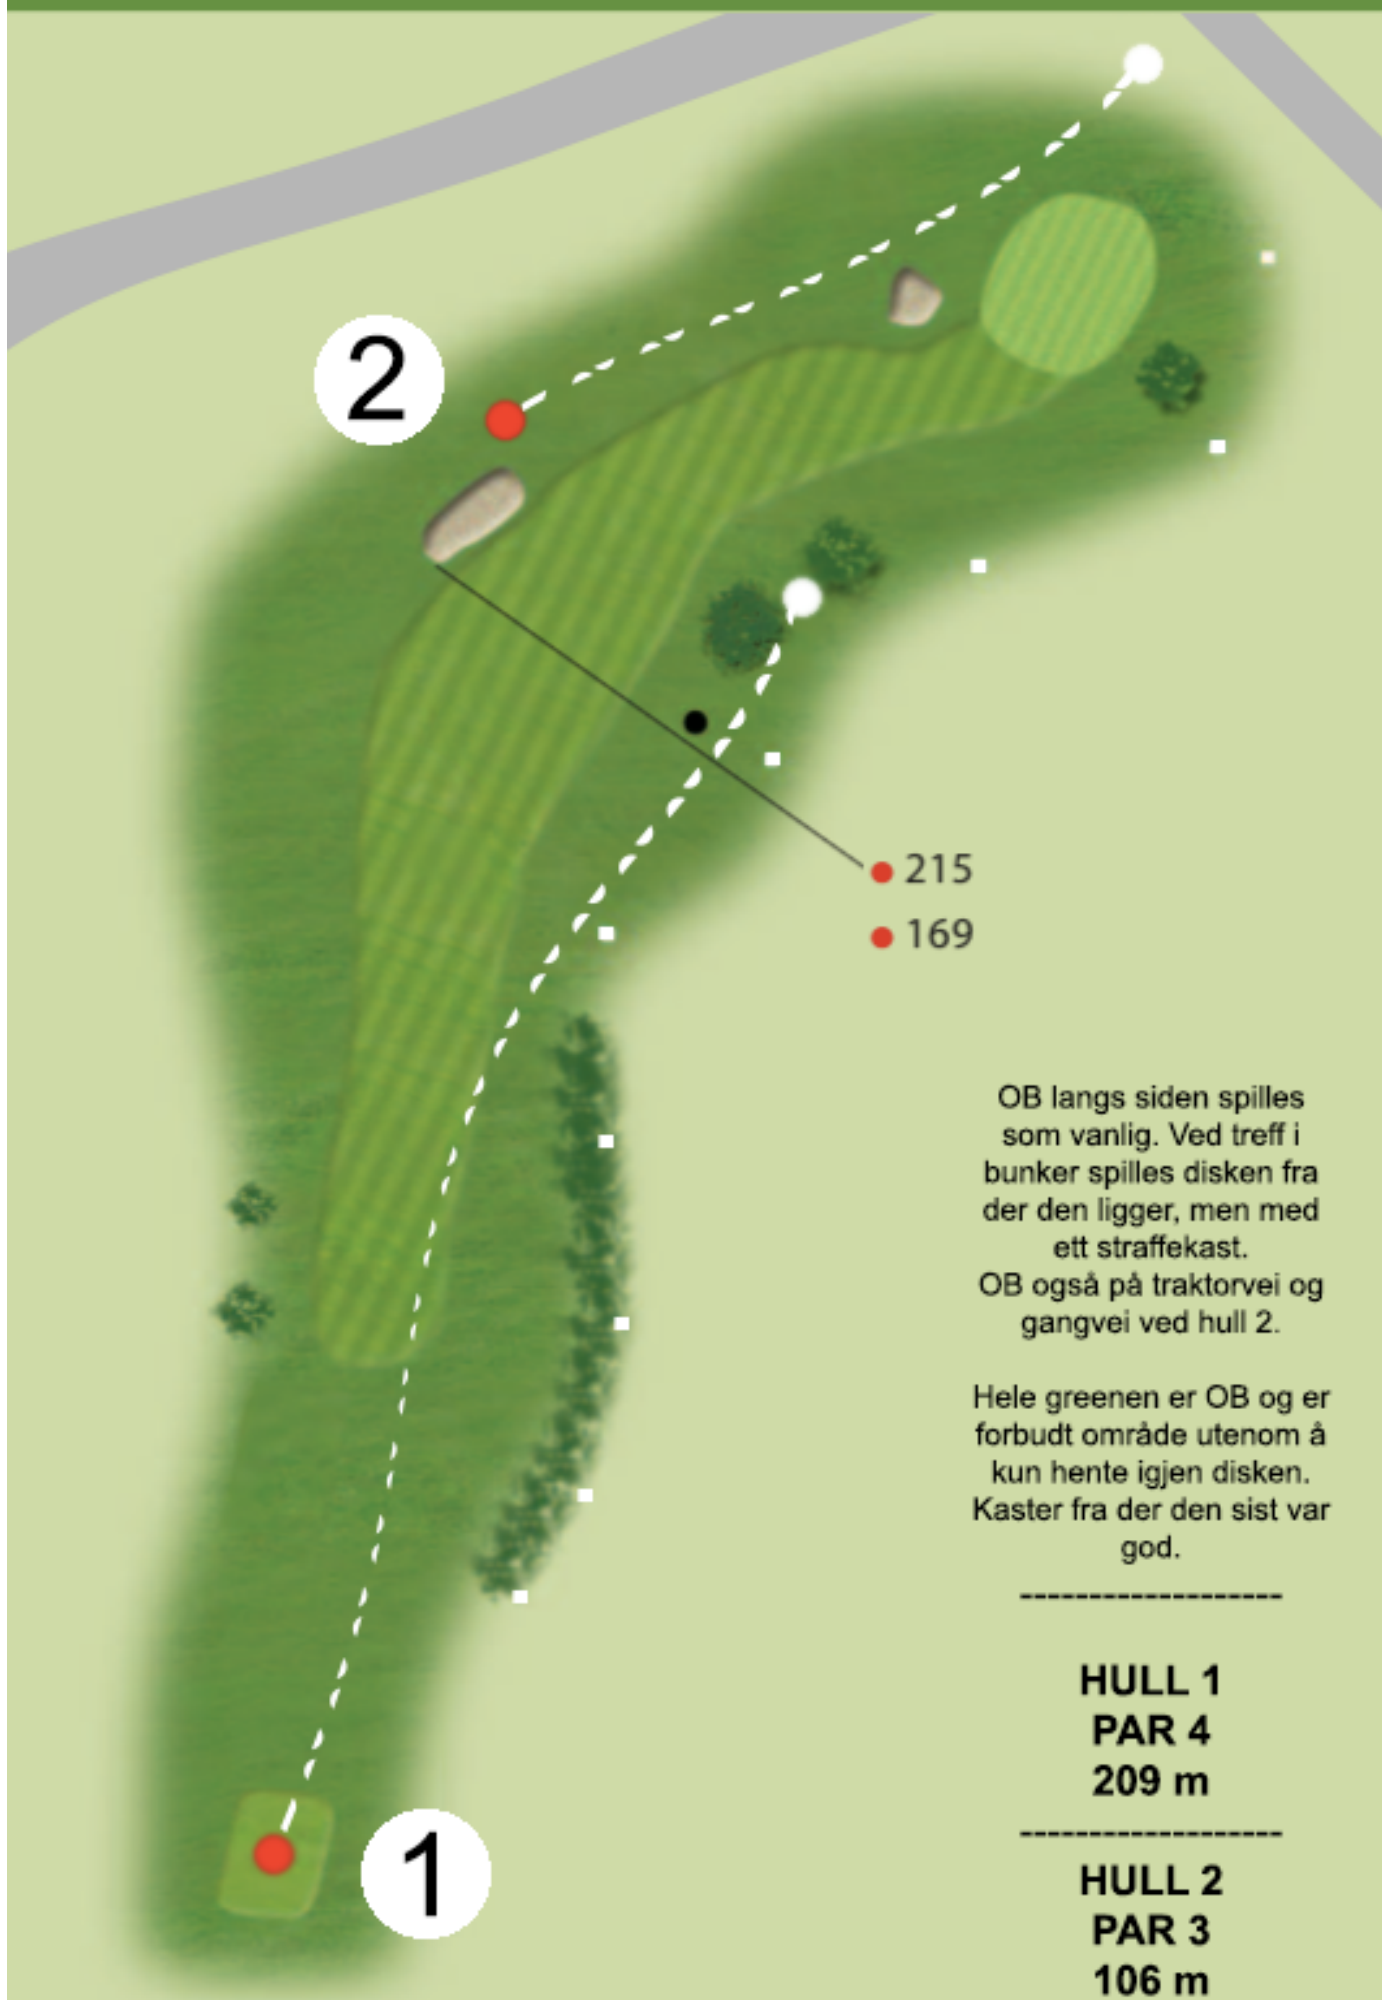

Hull 1 og 2

OB langs siden spilles som vanlig. Ved treff i bunker spilles disken fra der den ligger, men med ett straffekast. OB også på traktorvei og gangvei ved hull 2.

Hele greenen er OB og er forbudt område utenom å kun hente igjen disken. Kaster fra der den sist var god.

HULL 1
PAR 4
209 m

HULL 2
PAR 3
106 m

Hull 3 og 4

OB langs siden spilles som vanlig. Ved treff i bunker spilles disken fra der den ligger, men med ett straffekast.

Hele greenen er OB og er forbudt område utenom å kun hente igjen disken. Kaster fra der den sist var god.

HULL 3
PAR 4
197 m

HULL 4
PAR 4
190 m

Hull 5

OB langs siden spilles som vanlig. Ved treff i bunker spilles disken fra der den ligger, men med ett straffekast.

Hele greenen er OB og er forbudt område utenom å kun hente igjen disken. Kaster fra der den sist var god.