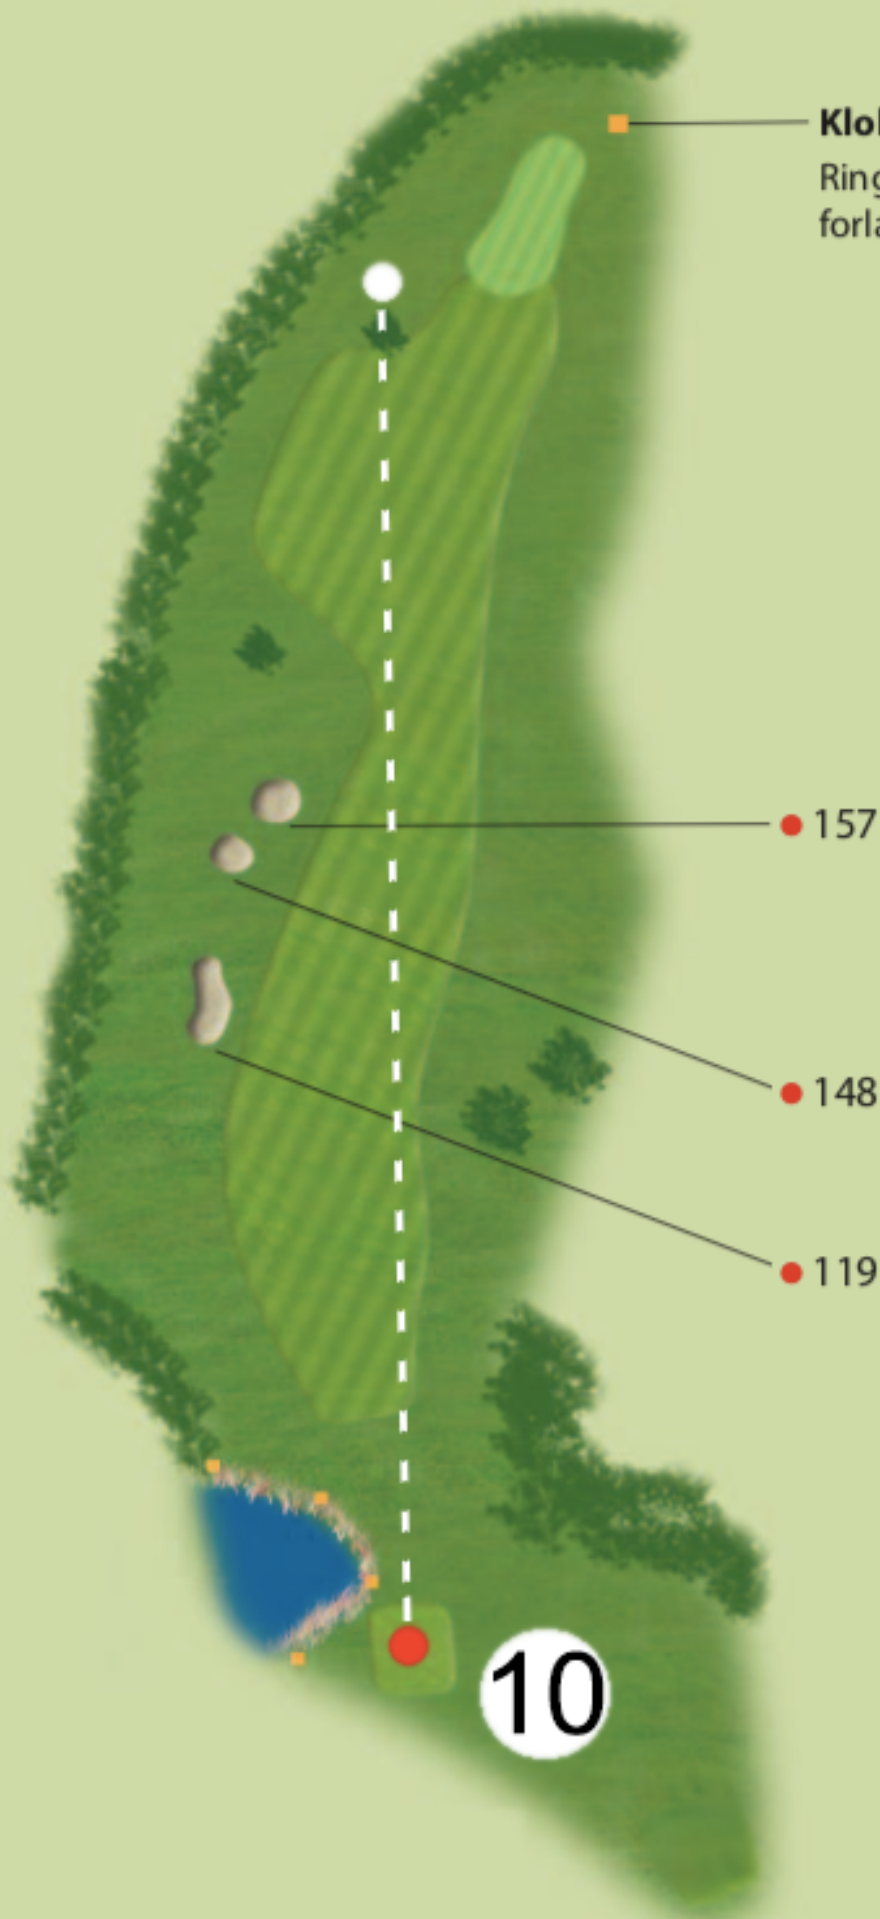

Hull 1 og 2

OB langs siden spilles som vanlig. Ved treff i bunker spilles disken fra der den ligger, men med ett straffekast. OB også på traktorvei og gangvei ved hull 2.

Hele greenen er OB og er forbudt område utenom å kun hente igjen disken. Kaster fra der den sist var god.

HULL 1
PAR 4
209 m

HULL 2
PAR 3
106 m

Hull 3 og 4

OB langs siden spilles som vanlig. Ved treff i bunker spilles disken fra der den ligger, men med ett straffekast.

Hele greenen er OB og er forbudt område utenom å kun hente igjen disken. Kaster fra der den sist var god.

HULL 3
PAR 4
197 m

HULL 4
PAR 4
190 m

Hull 5

OB langs siden spilles som vanlig. Ved treff i bunker spilles disken fra der den ligger, men med ett straffekast.

Hele greenen er OB og er forbudt område utenom å kun hente igjen disken. Kaster fra der den sist var god.

HULL 8
PAR 3
102 m

Hull 9

Vær obs på spillere på hull 10. Vent til de har kastet ut.

HULL 9
PAR 3
80 m

Hull 10

Klokke

Ringes når hullet forlases.

157